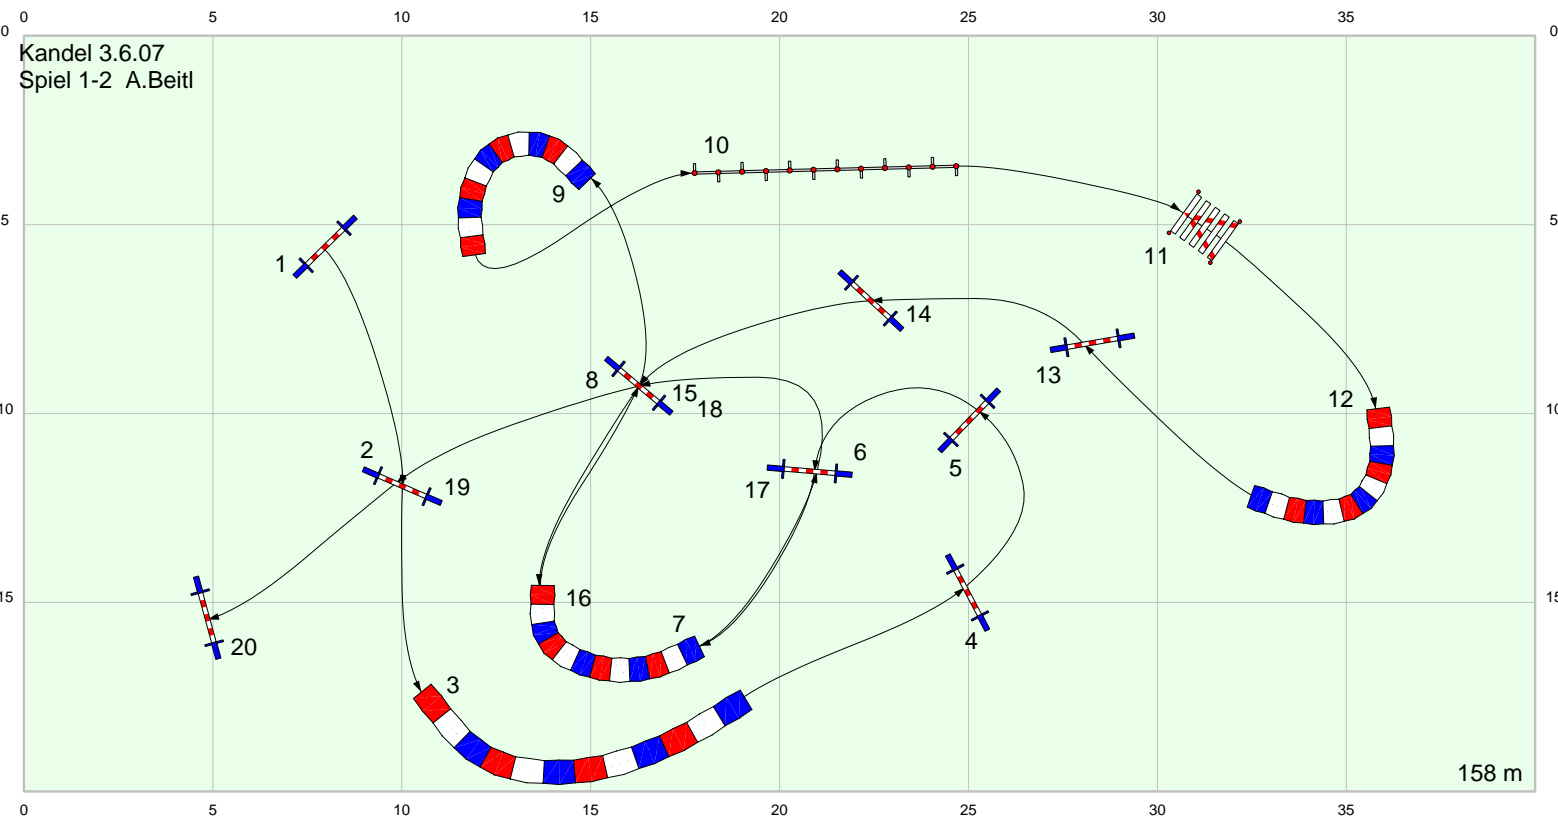

Kandel 3.6.07
Spiel 1-2 A.Beitl

158 m

Kandel 3.6.07
Jumping 3 A.Beitl

123 m