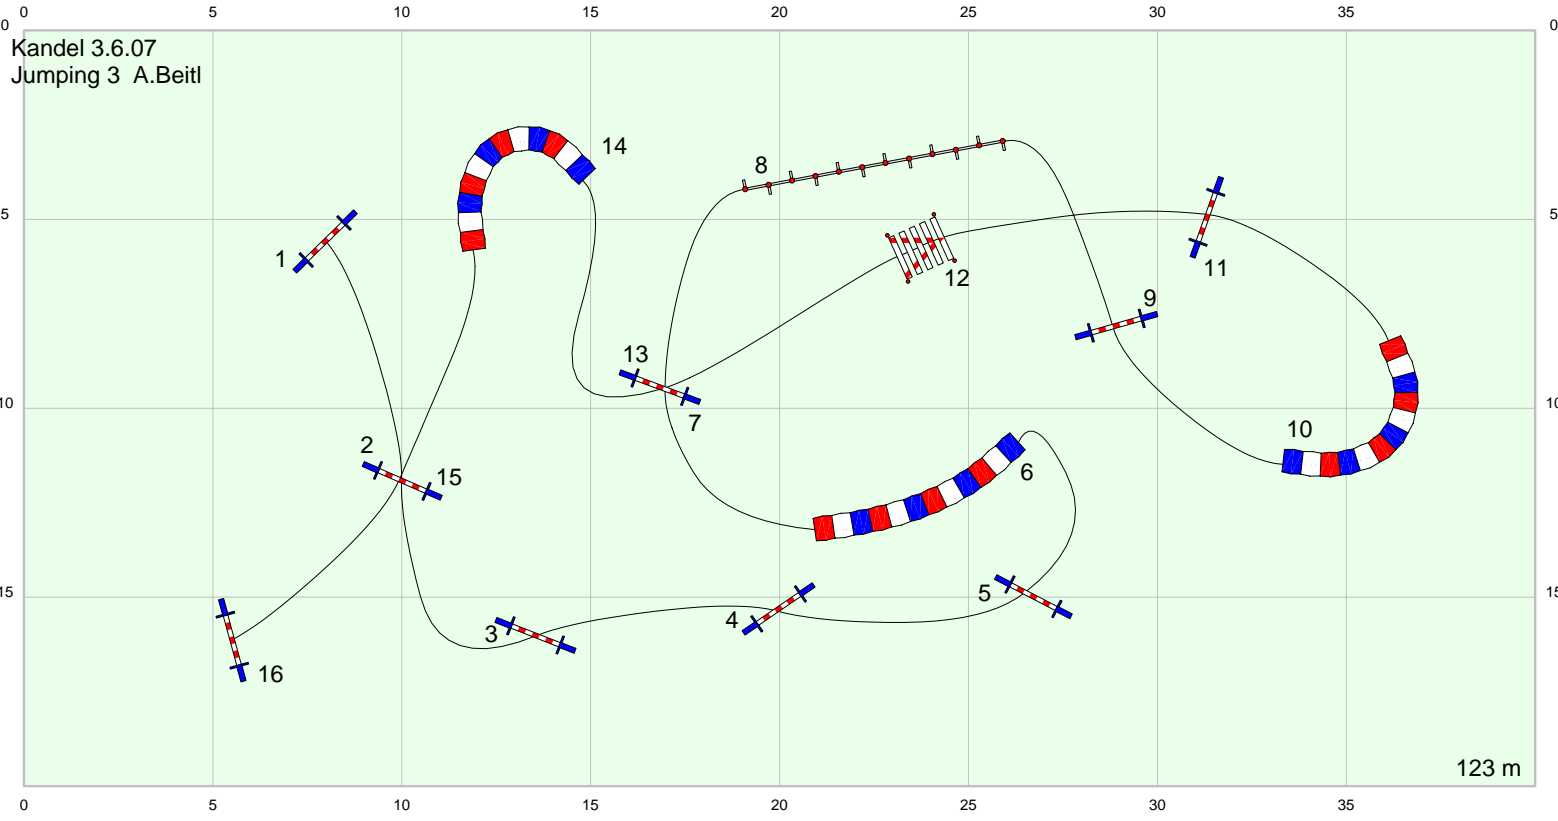

Kandel 3.6.07
Spiel 1-2 A.Beitl

158 m

Kandel 3.6.07
Jumping 3 A.Beitl

123 m