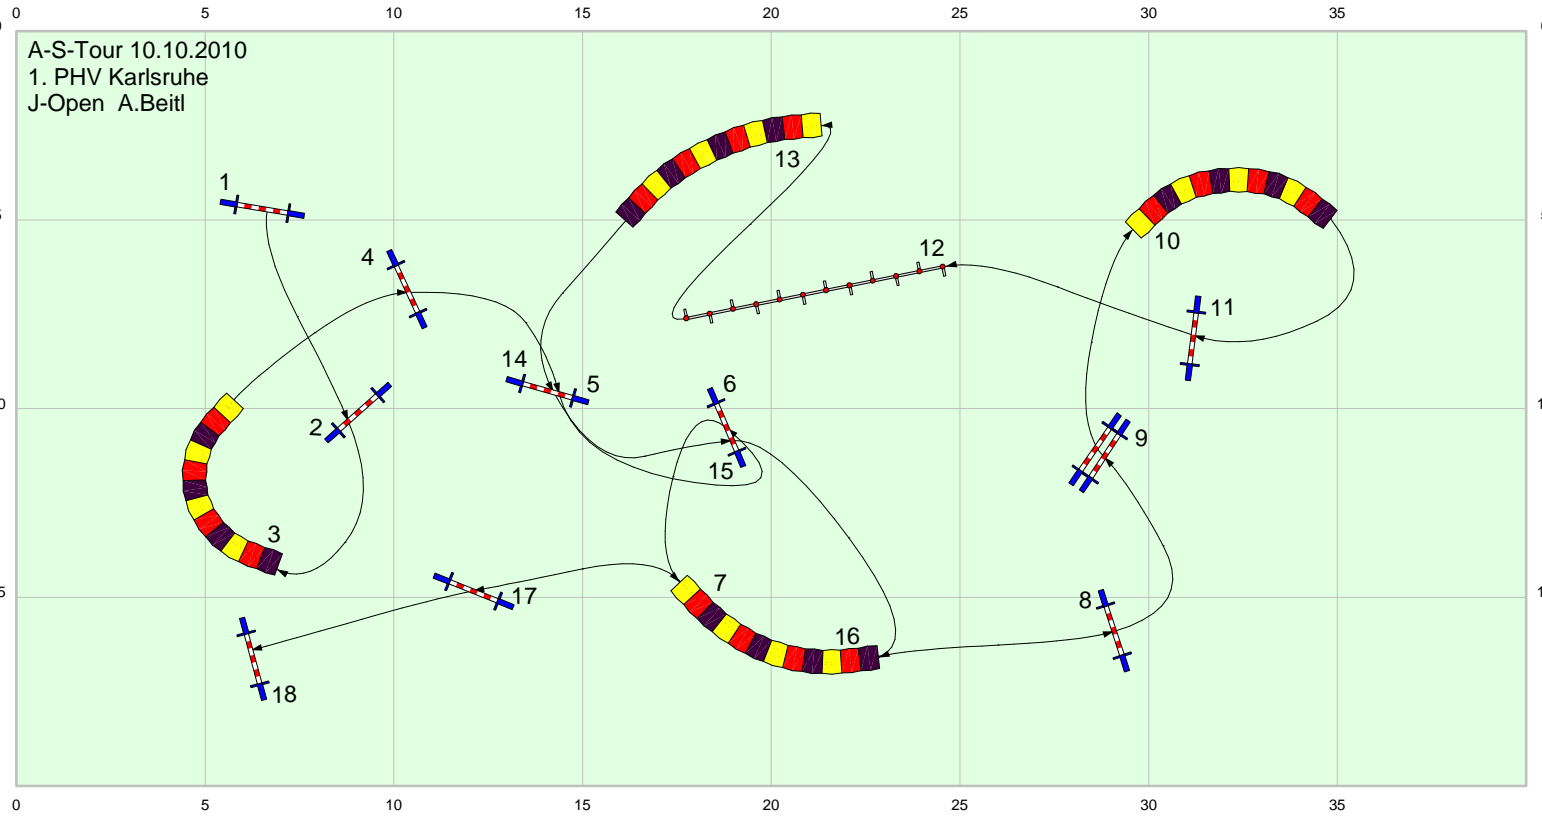

A-S-Tour 10.10.2010
1. PHV Karlsruhe
J-Open A.Beitl

A-S-Tour 10.10.2010
1. PHV Karlsruhe
A-Open A.Beitl