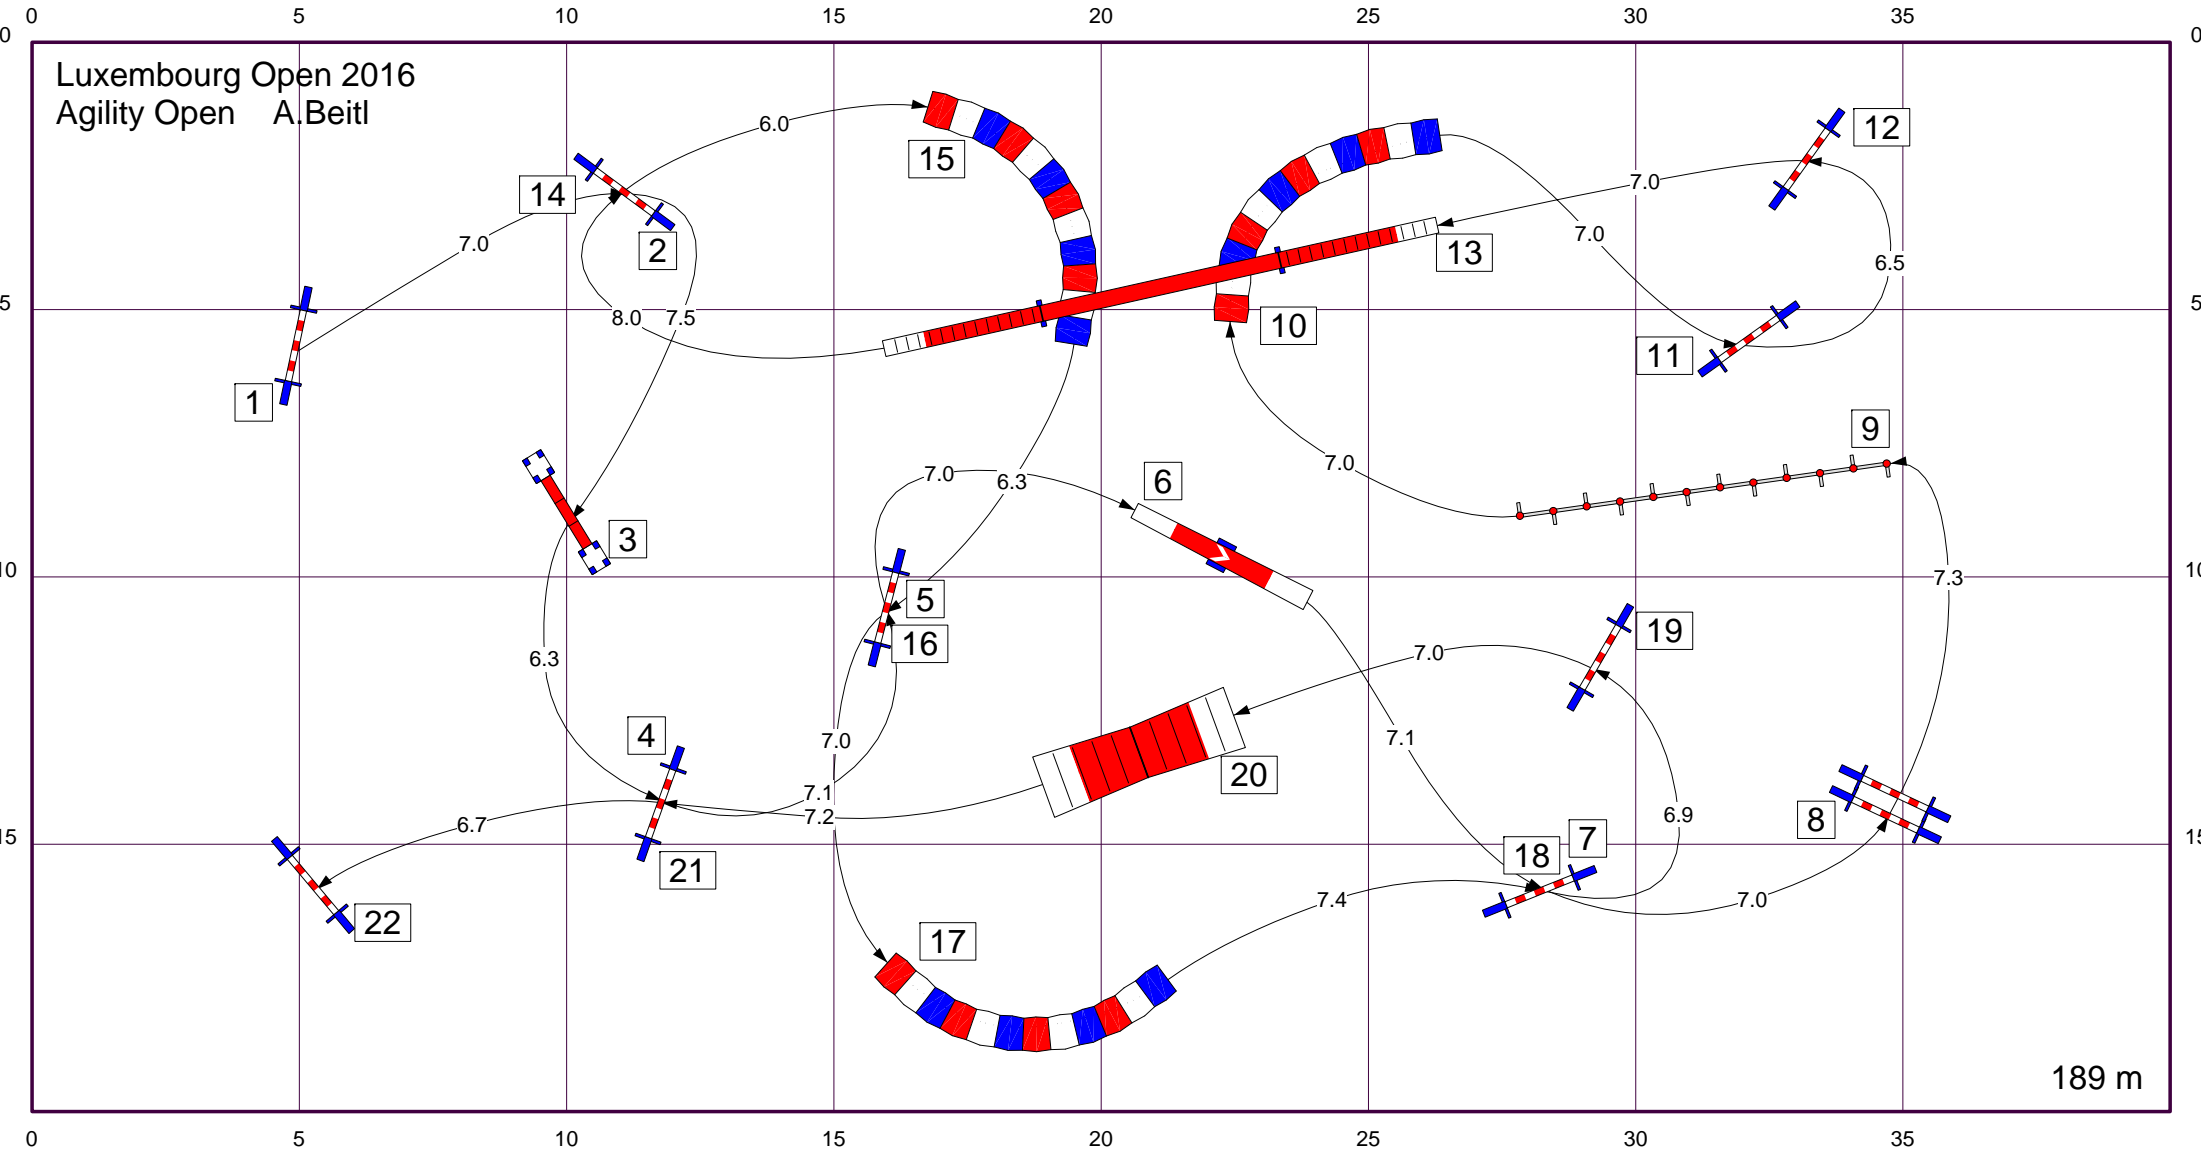

Luxembourg Open 2016
Agility Open A.Beitl

189 m